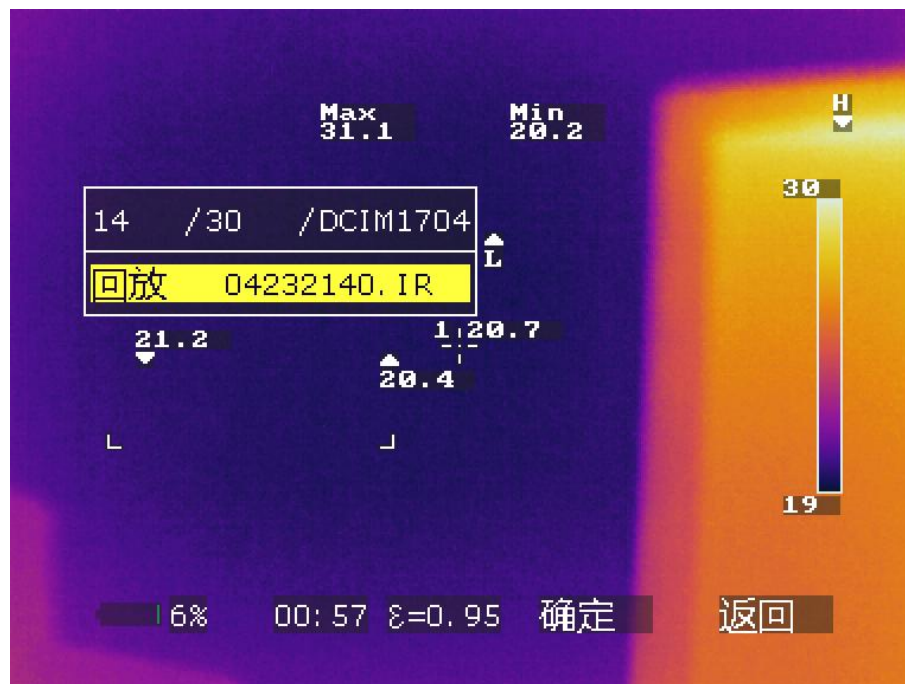

画中画

可自由调节的画中画

调色板

5种调色板可选

具有回放照片等功能

缩放功能

具有组合键功能，

可通过F1与上下左右配合实现画面的放大缩小