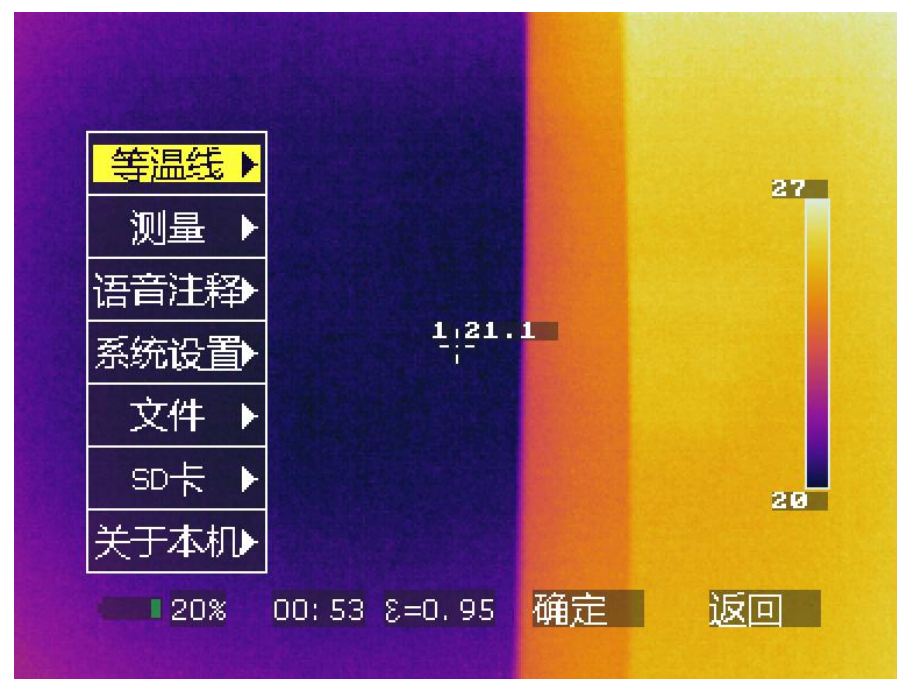

主要功能

F2测温菜单

高低温自动捕捉 5点、5区域、1线测温

可添加5点、5区域、1线

高低温自动捕捉

同时测量获得更多数据

发射率

可调整发射率或通过材质选择发射率

保证测温准确

声音报警

声音报警，巡检时快速发现问题

主菜单

测温修正

可对测试距离、透过率等参数进行修正，

保证测温准确性

等温线

快速检测设备

快速排查故障位置

语音注释

具有语音注释功能

温宽调整

热像仪可以自动调整温宽

也可以手动设置温宽

F1显示菜单