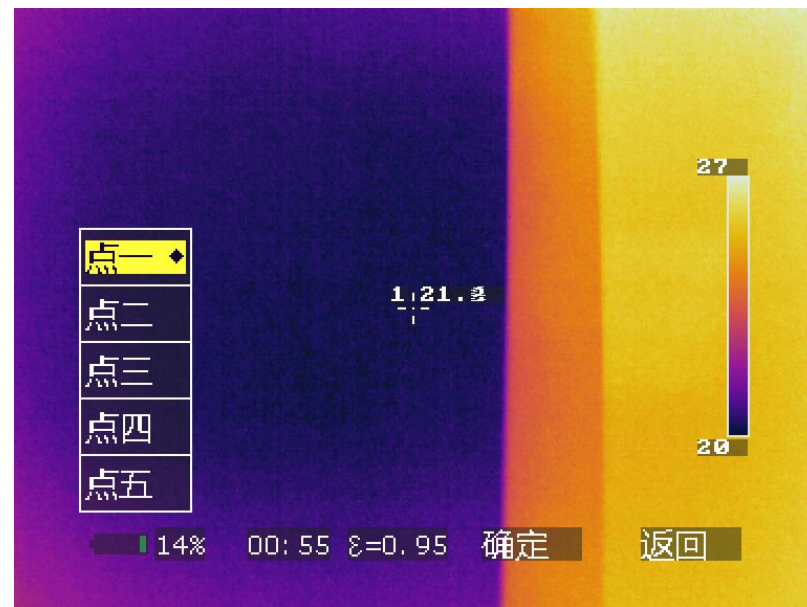

可选镜头

设备型号	可选镜头
Fotric 326	L07-326 长焦镜 L15-326 长焦镜 L47-326 广角镜

A nighttime cityscape of Shanghai, featuring the Oriental Pearl Tower and the Shanghai Tower. The image is overlaid with a semi-transparent red rectangle that has a white border. The text "主要功能" is centered within this rectangle.

主要功能

F2测温菜单

高低温自动捕捉 5点、5区域、1线测温

可添加5点、5区域、1线

高低温自动捕捉

同时测量获得更多数据

发射率

可调整发射率或通过材质选择发射率