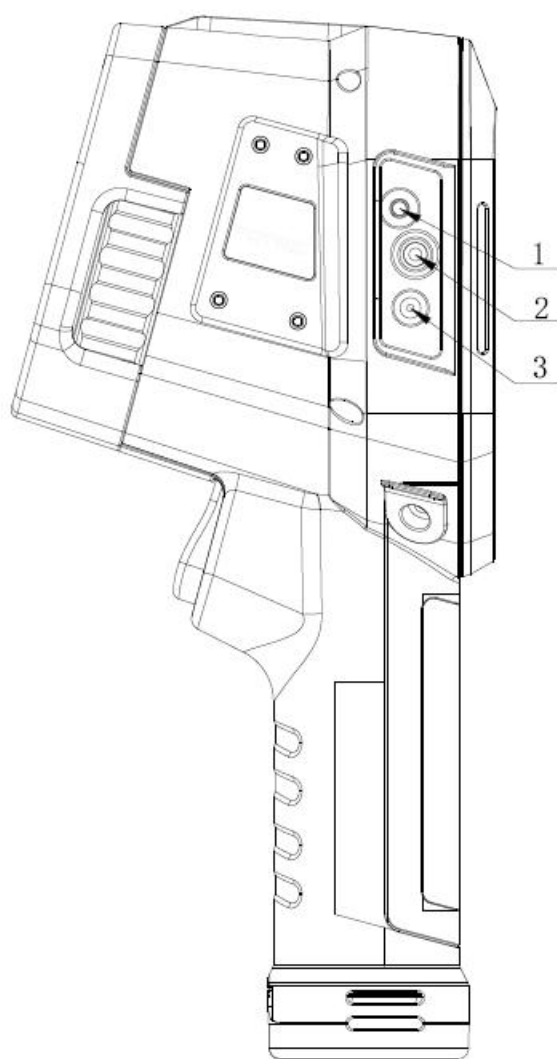

320系列介绍

FOTRIC

320系列热像仪

FOTRIC 320
系列手持热像仪

功能键

[1] 电源开关

[2] 电源指示灯

[3] 充电指示灯

[4] 主菜单键

[5] [6] [7] [8] 方向键

[9] F2测量菜单键

[10] F1显示菜单键

[11] 拍照键

接口

[1] 音频输出接口

[2] 视频输出

[3] 电源接口

[4] Micro-USB接口

[5] SD卡槽

320系列

	Fotric 324	Fotric 325	Fotric 326
红外热像			
红外分辨率	288 × 216	320 × 240	384 × 288
视场角 (FOV)	21° × 16°	25° × 19°	28° × 21°
热灵敏度NETD	< 0.05℃@30℃		
测温范围	-20℃~650℃		
最小成像距离	0.15m		
空间分辨率	1.27mrad		
测温精度	±2℃或±2%，取大值（环境温度在10℃~35℃时）		
对焦方式	手动对焦		
响应波长	8~14 μm		
探测器类型	焦平面阵列FPA，非制冷微热量		
连续数码变焦	1~8倍		