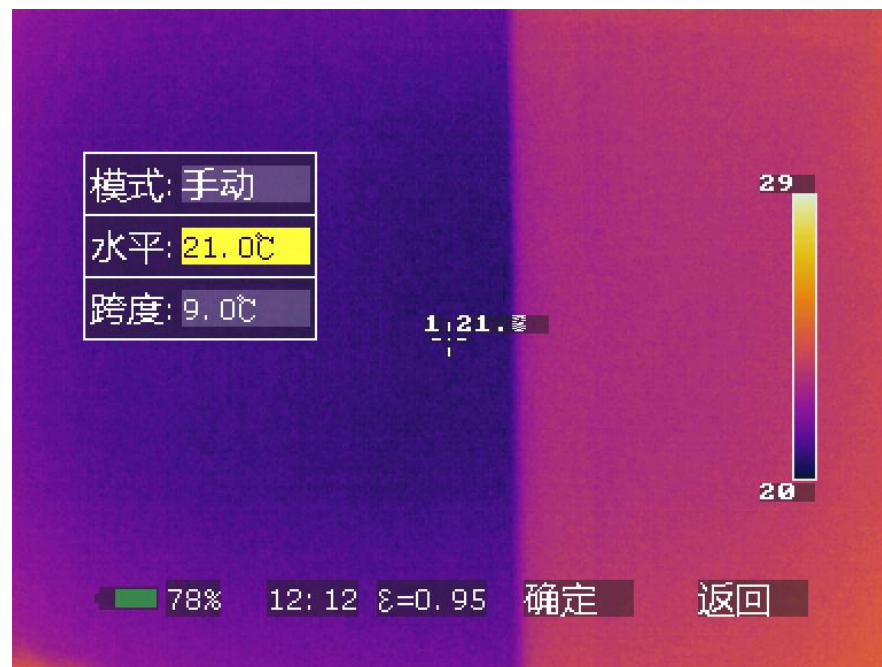

快速检测设备

快速排查故障位置

语音注释

具有语音注释功能

温宽调整

热像仪可以自动调整温宽

也可以手动设置温宽

F1显示菜单

画中画

可自由调节的画中画

调色板

5种调色板可选

具有回放照片等功能

缩放功能

具有组合键功能，

可通过F1与上下左右配合实现画面的放大缩小