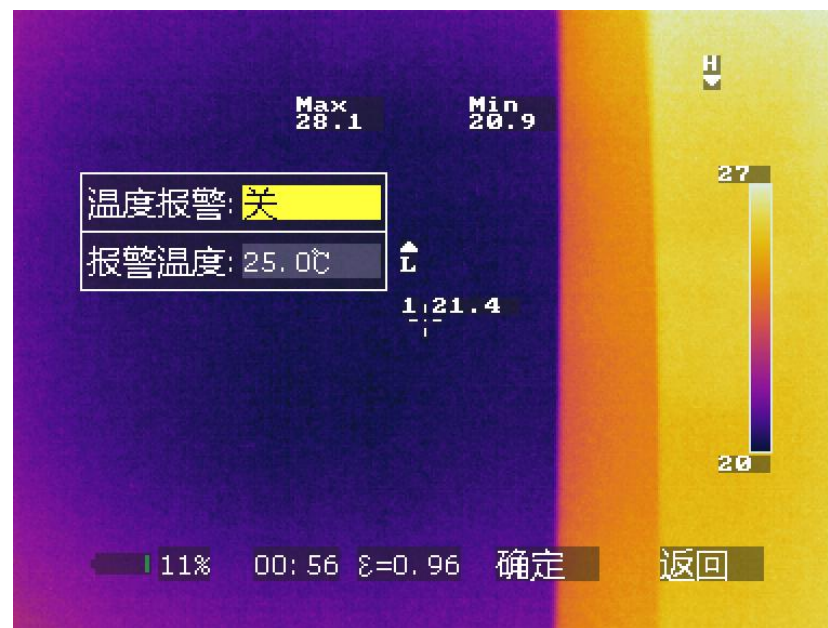

声音报警

声音报警，巡检时快速发现问题