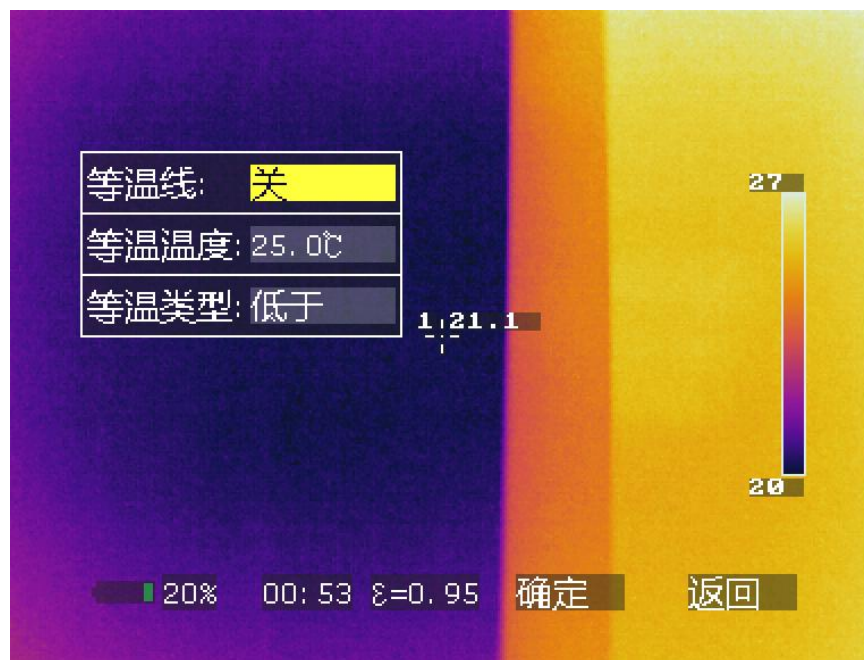

主要功能

F2测温菜单

高低温自动捕捉 5点、5区域、1线测温

可添加5点、5区域、1线

高低温自动捕捉

同时测量获得更多数据

发射率

可调整发射率或通过材质选择发射率

保证测温准确

声音报警

声音报警，巡检时快速发现问题

主菜单

测温修正

可对测试距离、透过率等参数进行修正，

保证测温准确性

等温线

快速检测设备

快速排查故障位置

语音注释

具有语音注释功能

温宽调整

热像仪可以自动调整温宽

也可以手动设置温宽

F1显示菜单

画中画

可自由调节的画中画

调色板

5种调色板可选

具有回放照片等功能

缩放功能

具有组合键功能，

可通过F1与上下左右配合实现画面的放大缩小