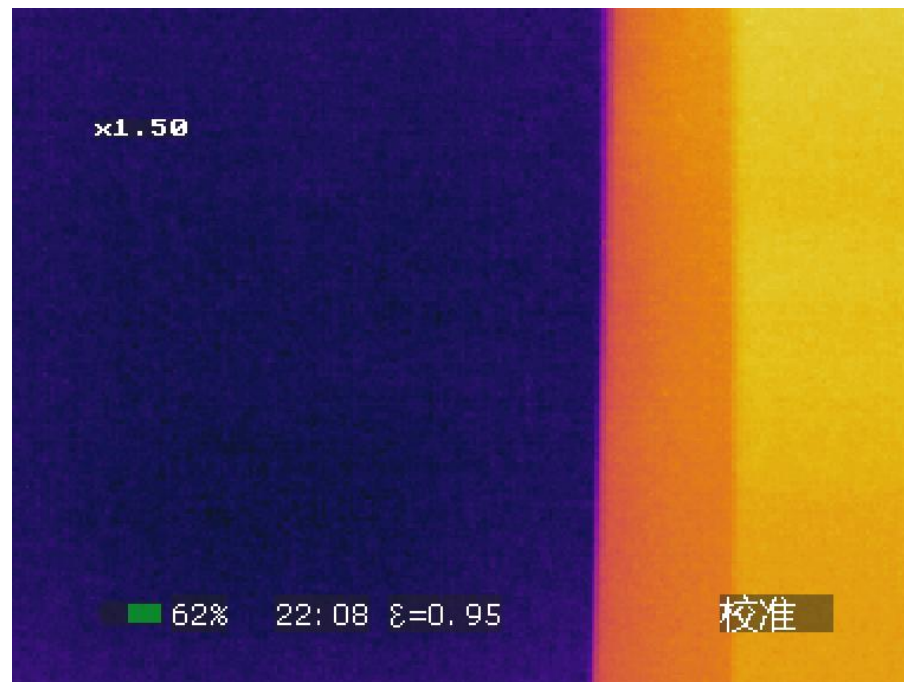

画中画

可自由调节的画中画

调色板

5种调色板可选

具有回放照片等功能

缩放功能

具有组合键功能，

可通过F1与上下左右配合实现画面的放大缩小