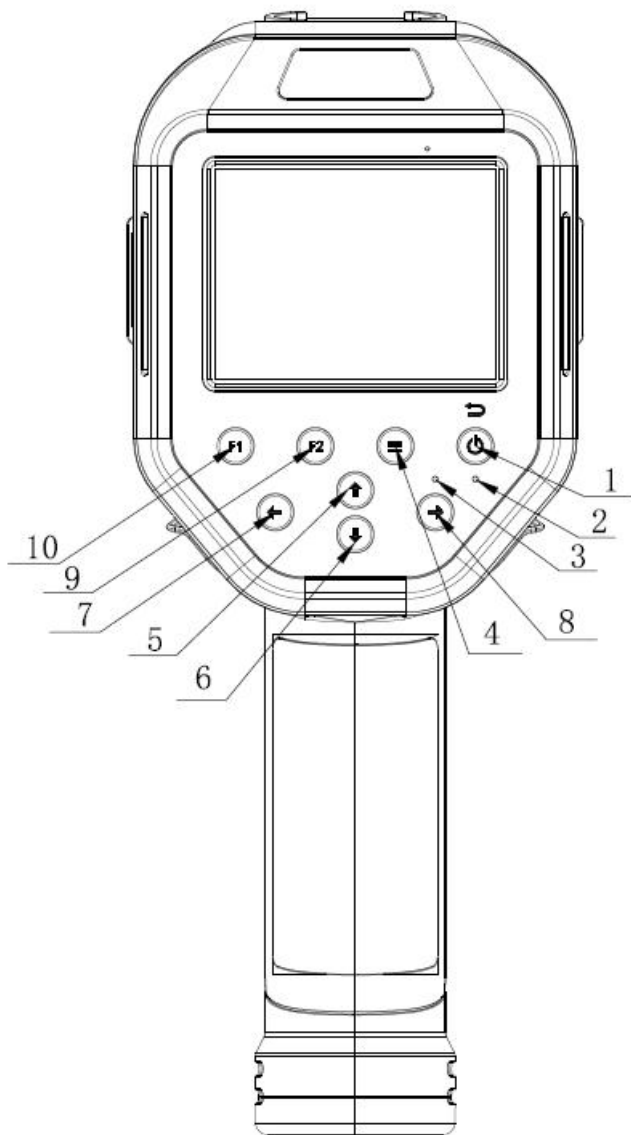

320系列介绍

FOTRIC

320系列热像仪

FOTRIC 320
系列手持热像仪

功能键

[1] 电源开关

[2] 电源指示灯

[3] 充电指示灯

[4] 主菜单键

[5] [6] [7] [8] 方向键

[9] F2测量菜单键

[10] F1显示菜单键

[11] 拍照键

接口

[1] 音频输出接口

[2] 视频输出

[3] 电源接口

[4] Micro-USB接口

[5] SD卡槽

320系列

	Fotric 324	Fotric 325	Fotric 326
红外热像			
红外分辨率	288 × 216	320 × 240	384 × 288
视场角 (FOV)	21° × 16°	25° × 19°	28° × 21°
热灵敏度NETD	< 0.05℃@30℃		
测温范围	-20℃~650℃		
最小成像距离	0.15m		
空间分辨率	1.27mrad		
测温精度	±2℃或±2%，取大值（环境温度在10℃~35℃时）		
对焦方式	手动对焦		
响应波长	8~14 μm		
探测器类型	焦平面阵列FPA，非制冷微热量		
连续数码变焦	1~8倍		