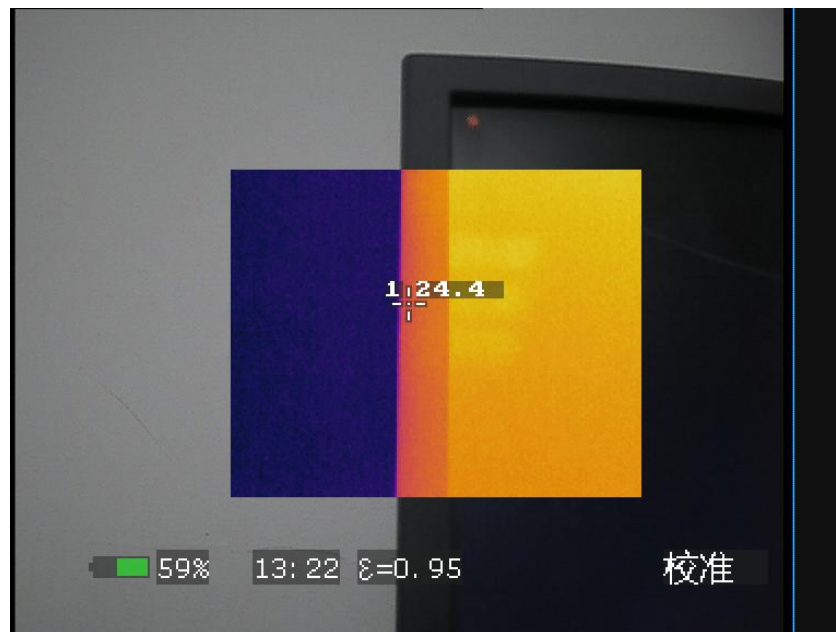

快速检测设备

快速排查故障位置

语音注释

具有语音注释功能

温宽调整

热像仪可以自动调整温宽

也可以手动设置温宽

F1显示菜单

画中画

可自由调节的画中画

调色板

5种调色板可选

具有回放照片等功能

缩放功能

具有组合键功能，

可通过F1与上下左右配合实现画面的放大缩小