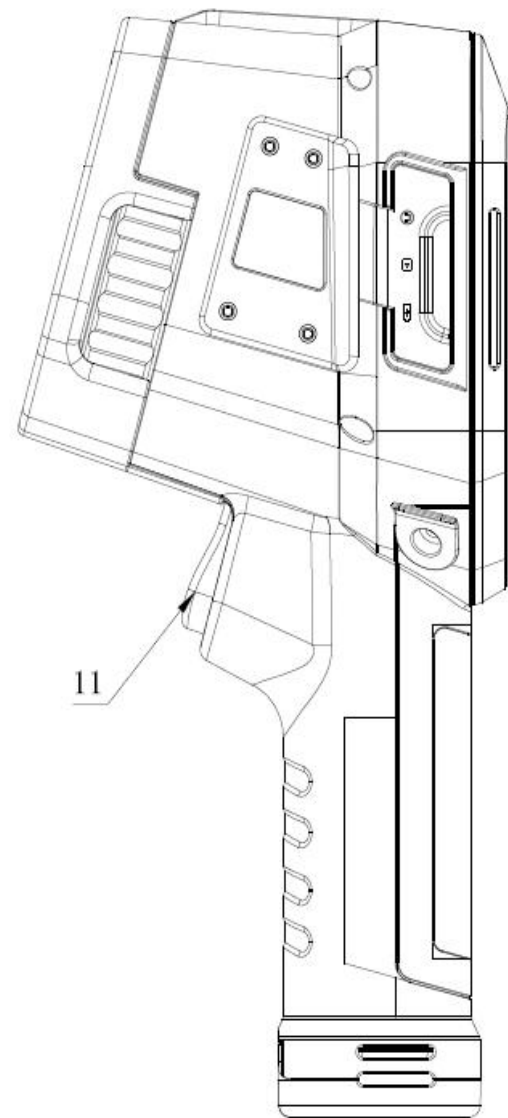

320系列介绍

FOTRIC

320系列热像仪

FOTRIC 320
系列手持热像仪

功能键

[1] 电源开关

[2] 电源指示灯

[3] 充电指示灯

[4] 主菜单键

[5] [6] [7] [8] 方向键

[9] F2测量菜单键

[10] F1显示菜单键

[11] 拍照键

接口

[1] 音频输出接口

[2] 视频输出