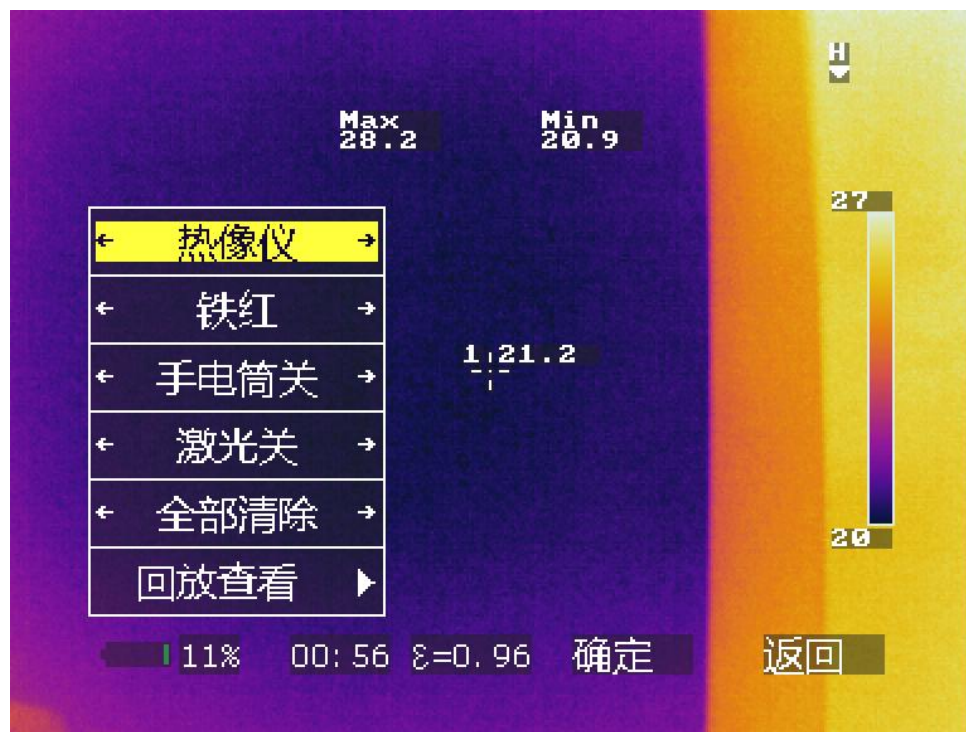

快速检测设备

快速排查故障位置

语音注释

具有语音注释功能

温宽调整

热像仪可以自动调整温宽

也可以手动设置温宽

F1显示菜单

画中画

可自由调节的画中画

调色板

5种调色板可选

具有回放照片等功能

缩放功能

具有组合键功能，

可通过F1与上下左右配合实现画面的放大缩小