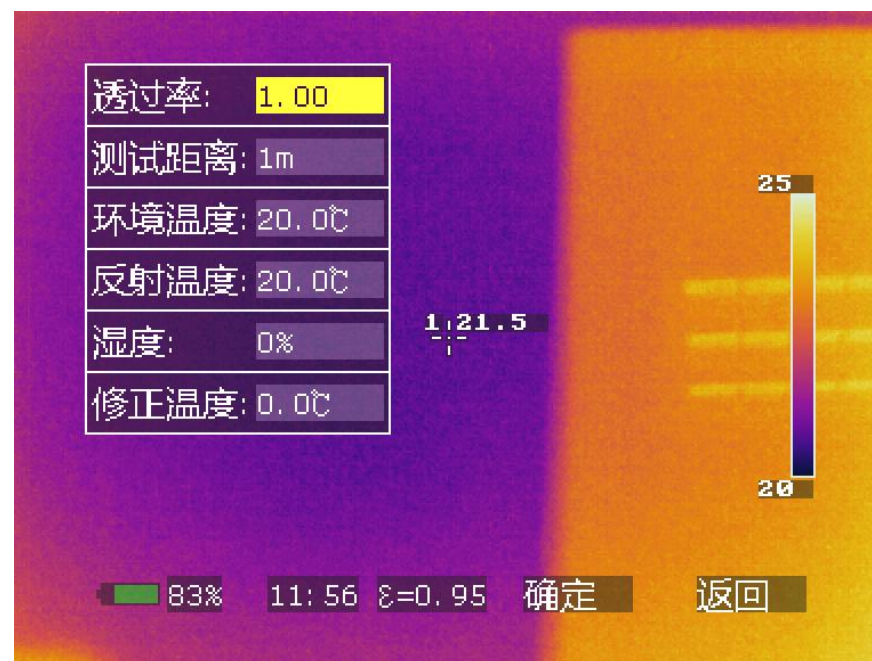

主要功能

F2测温菜单

高低温自动捕捉 5点、5区域、1线测温

可添加5点、5区域、1线

高低温自动捕捉

同时测量获得更多数据

发射率

可调整发射率或通过材质选择发射率

保证测温准确

声音报警

声音报警，巡检时快速发现问题

主菜单

测温修正

可对测试距离、透过率等参数进行修正，

保证测温准确性

等温线

快速检测设备

快速排查故障位置

语音注释

具有语音注释功能

温宽调整

热像仪可以自动调整温宽

也可以手动设置温宽

F1显示菜单

画中画

可自由调节的画中画

调色板

5种调色板可选

具有回放照片等功能

缩放功能

具有组合键功能，

可通过F1与上下左右配合实现画面的放大缩小