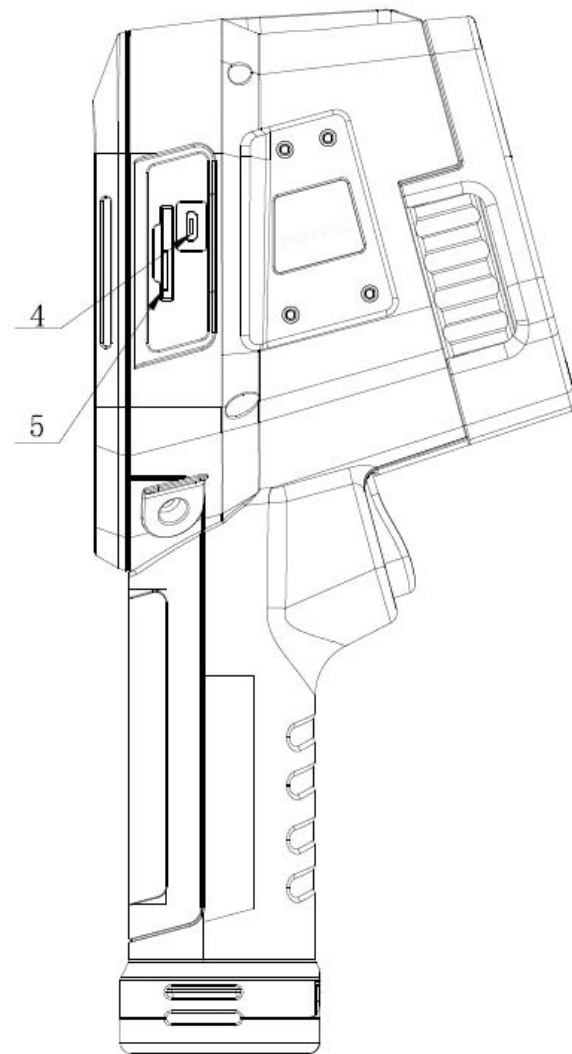

320系列介绍

FOTRIC

320系列热像仪

FOTRIC 320
系列手持热像仪

功能键

[1] 电源开关

[2] 电源指示灯

[3] 充电指示灯

[4] 主菜单键

[5] [6] [7] [8] 方向键

[9] F2测量菜单键

[10] F1显示菜单键

[11] 拍照键

接口

[1] 音频输出接口

[2] 视频输出

[3] 电源接口

[4] Micro-USB接口

[5] SD卡槽

320系列

	Fotric 324	Fotric 325	Fotric 326
红外热像			
红外分辨率	288 × 216	320 × 240	384 × 288
视场角 (FOV)	21° × 16°	25° × 19°	28° × 21°
热灵敏度NETD	< 0.05℃@30℃		
测温范围	-20℃~650℃		
最小成像距离	0.15m		
空间分辨率	1.27mrad		
测温精度	±2℃或±2%，取大值（环境温度在10℃~35℃时）		
对焦方式	手动对焦		
响应波长	8~14 μm		
探测器类型	焦平面阵列FPA，非制冷微热量		
连续数码变焦	1~8倍		