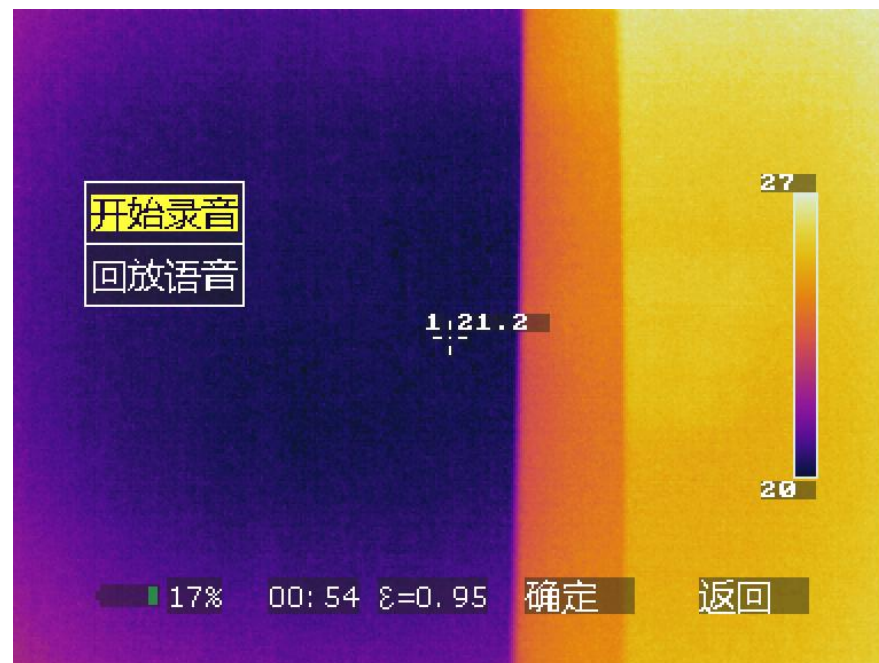

语音注释

具有语音注释功能